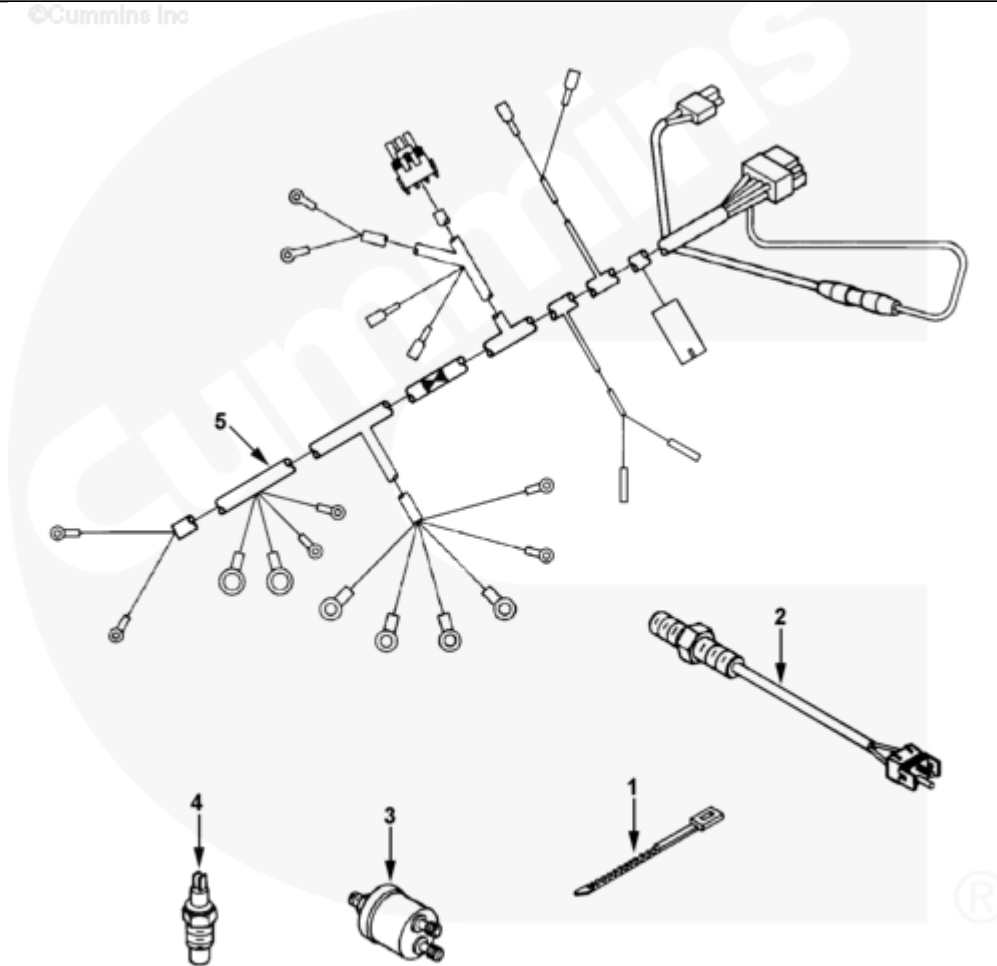

# Parts Catalog - Option Detail

Electronic Parts Catalog - Option Detail				
Option	Group	Graphic	Film Card	Date
EG9096	15.08	eg920gb	Z	30-APR-95
<b>Engines</b>	6C8.3, C GAS PLUS CM556, G8.3, G8.3 CM558, GTA8.3 CM558, ISC CM2150, ISC CM554, ISC CM850, ISC8.3 CM2250, ISC8.3 G CM2180 C101, ISL CM2150, ISL CM554, ISL CM850, ISL G CM2180, ISL8.9 CM2150 L110, ISL8.9 CM2880 L112, ISL9 CM2150 SN, ISL9 CM2250, ISL9 CM2350 L101, ISL9 CM2350 L111, ISLE4 CM850, L GAS PLUS CM556, L8.9, L8.9 L121, L8.9G CMOH2.0 L125B, L9 CM2350 L116B, L9 CM2350 L119B, L9 CM2350 L120C, L9 CM2350 L123B, L9.3 L105, L9.5 L117, L9N CM2380 L124B, QSC8.3 CM2250, QSC8.3 CM2880 C102, QSC8.3 CM554, QSC8.3 CM850(CM2850), QSL9 CM2250, QSL9 CM2250 L115, QSL9 CM2350 L102, QSL9 CM2350 L107, QSL9 CM2350 L118, QSL9 CM2350 L122, QSL9 CM554, QSL9 CM850(CM2850), QSL9 G CM558, QSL9 M CM2250 L106, QSL9.3 CM2880 L113			

eg920gb

[SMALL](#) | [MEDIUM](#) | [LARGE](#)

Cart	Ref No	Part Number	Part Description	Required	Remarks
View My Cart					

		<a href="#">EG9096</a>	Engine Instrument Panel		<a href="#">Engine wiring harness and...(More)</a>
					sending units for 6 C Marine
					engines.
<input type="checkbox"/>	1	<a href="#">3018920</a>	Wire Tie Clamp	5	
<input type="checkbox"/>	2	<a href="#">3039524</a>	Magnetic Pickup		
<input type="checkbox"/>	3	<a href="#">3913627</a>	Transducer	1	
<input type="checkbox"/>	4	<a href="#">3913628</a>	Transducer	1	
<input type="checkbox"/>	5	<a href="#">3916303</a>	Wiring Harness	1	